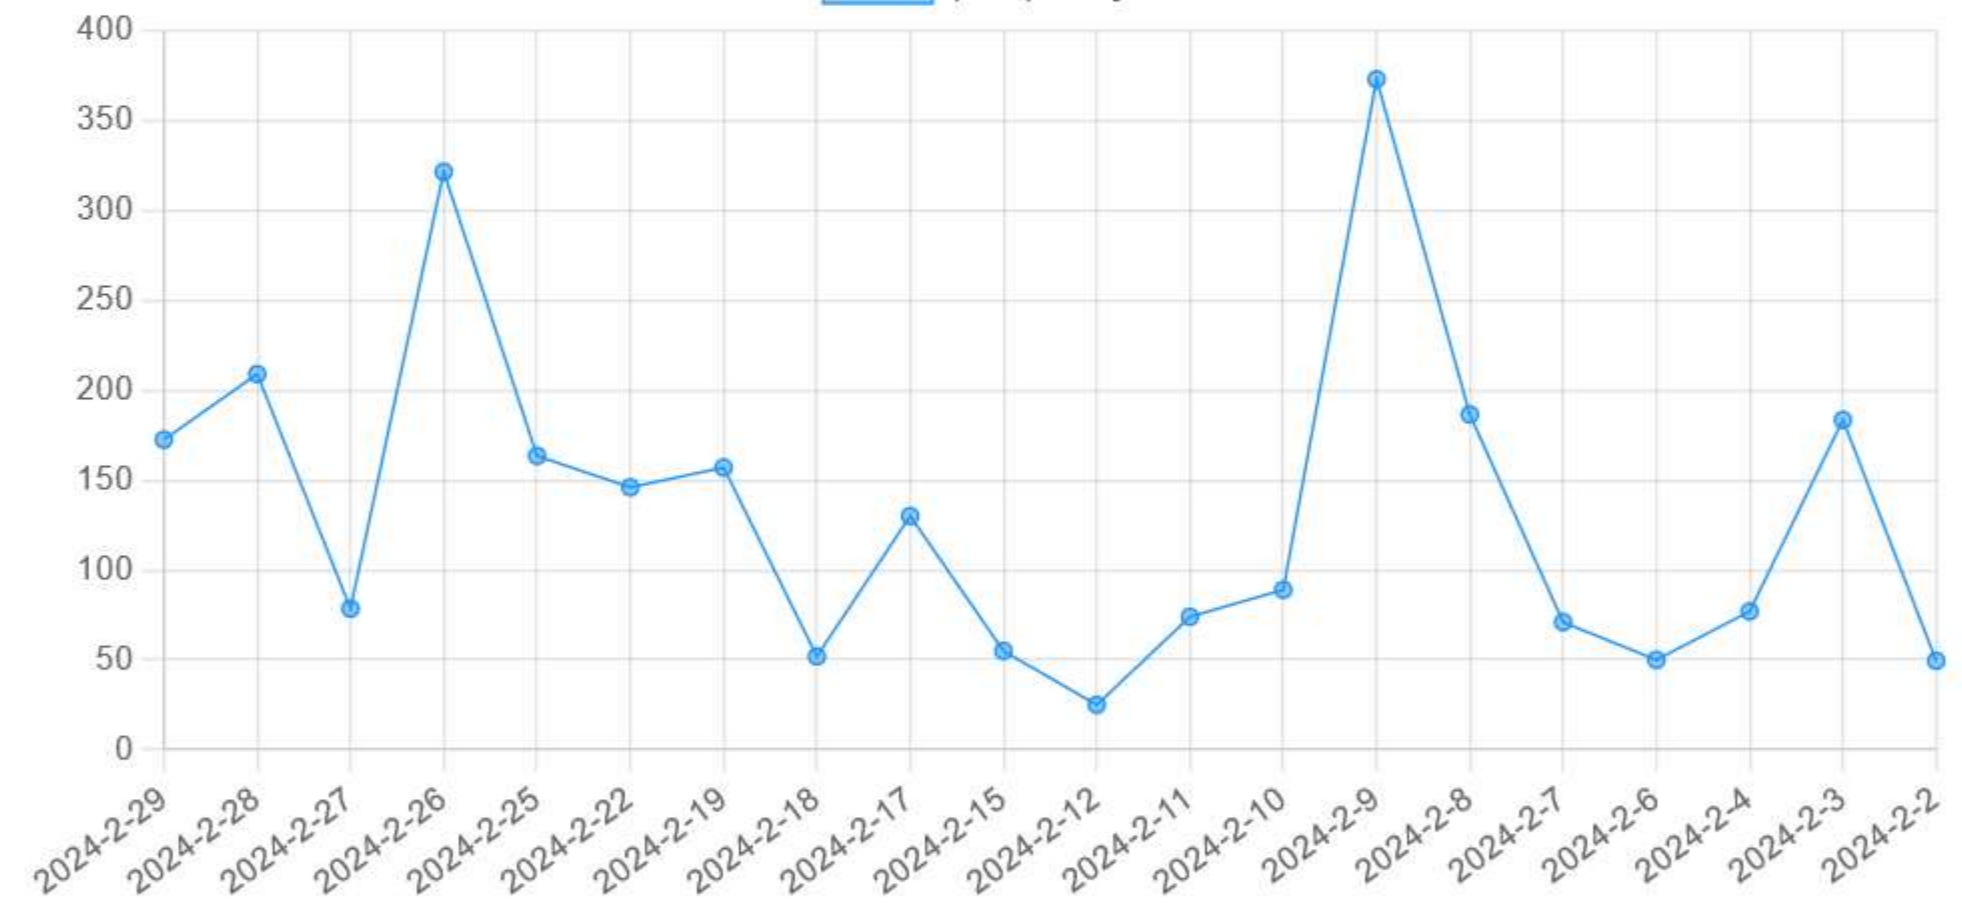

## ماخص دخل تويو

إجمالي الدخل: SAR 19039.5

الدخل السابق: SAR 9016.5. زيادة بمقدار SAR 10023.00

تم التصفية حسب: 2024 X مسح التصفية

إجمالي الدخل (SAR)

العودة إلى الصفحة الرئيسية

## ماخص دخل تويو

إجمالي الدخل: SAR 2663.5

الدخل السابق: SAR 3644.5. انخفاض بمقدار SAR 981.00

تم التصفية حسب: February 2024 ✕ مسح التصفية

إجمالي الدخل (SAR)

العودة إلى الصفحة الرئيسية