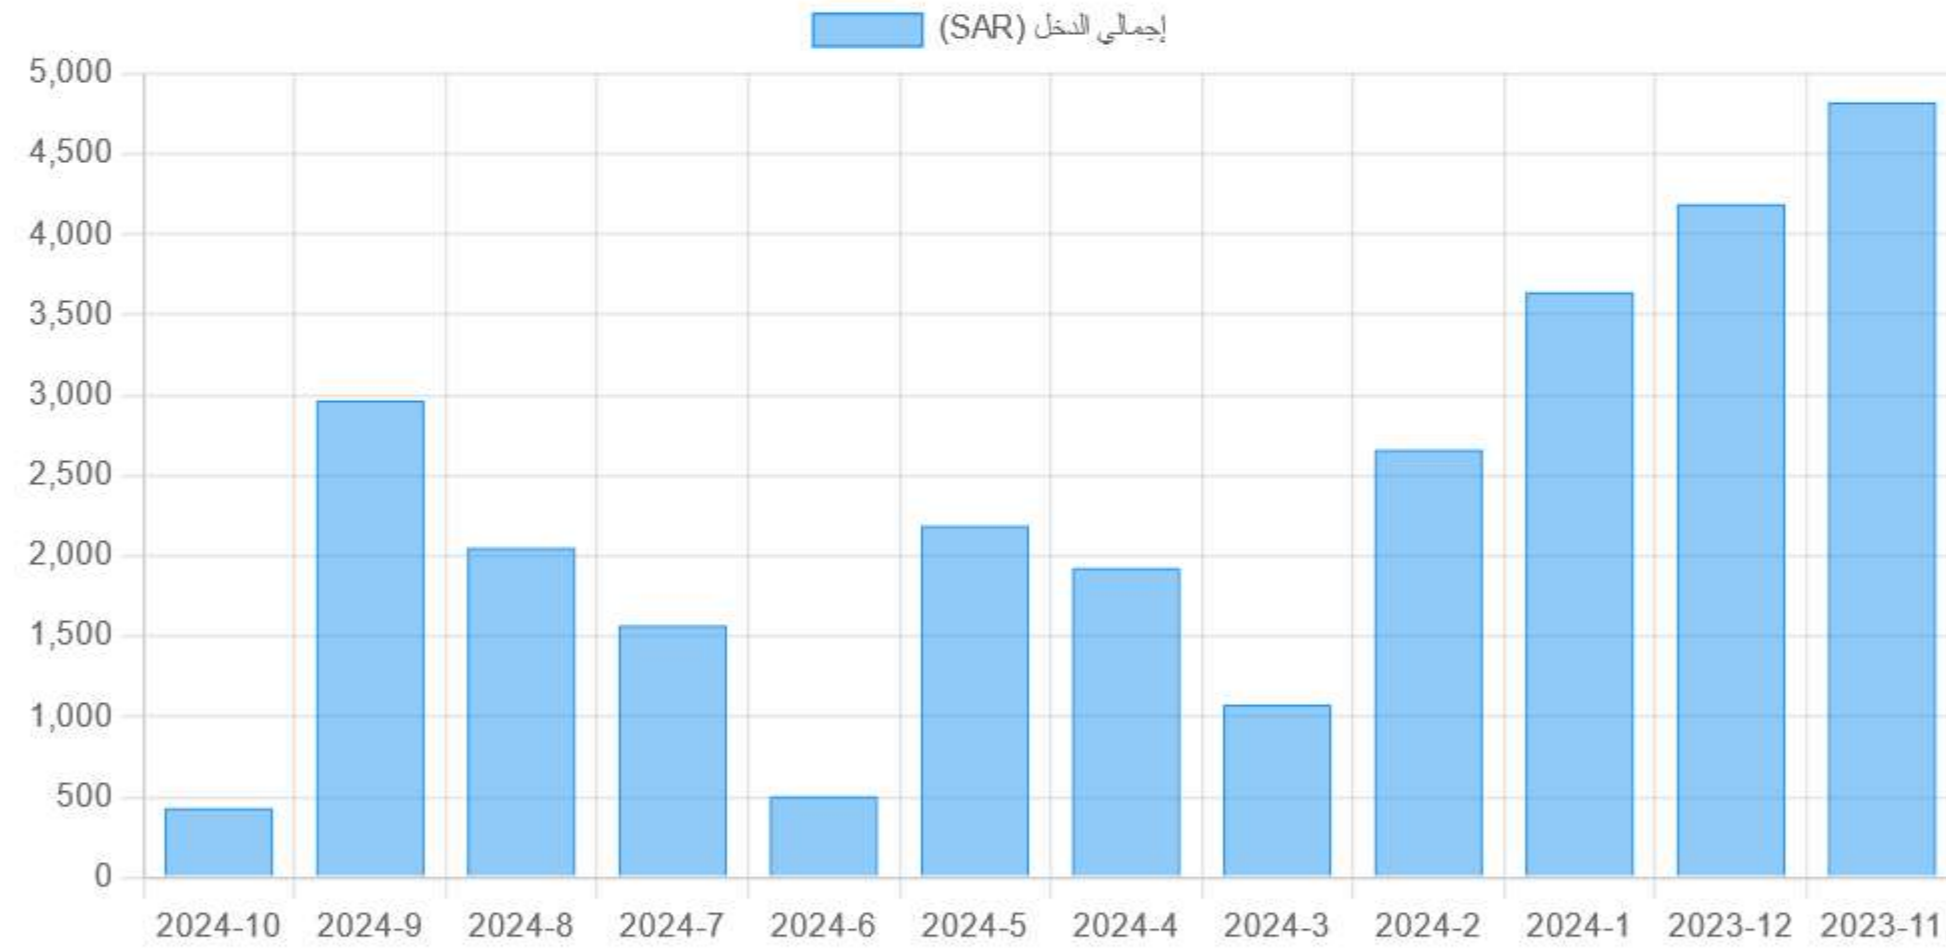

## Toyou Reports

2023

شهر نوفمبر

شهر ديسمبر

اذهب إلى الملخص

## مايخص دخل تويو

إجمالي الدخل: SAR 28056

جميع السنوات

العودة إلى الصفحة الرئيسية